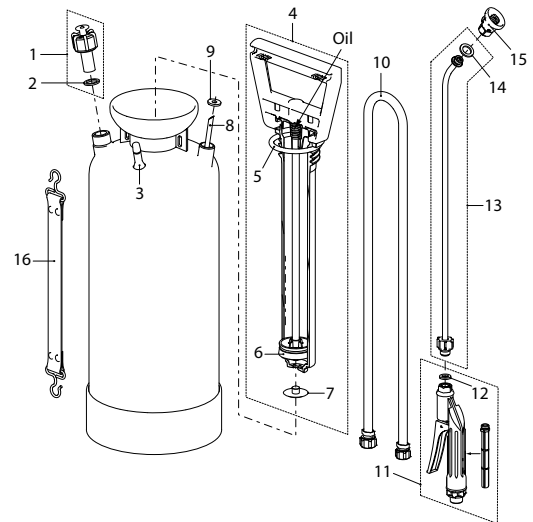

Clean-Matic 5 P

Clean-Matic 5 E

Clean-Matic 5 P, Druckspeicher-Sprühgerät mit Flachstrahldüse (Säuren)	11664901	121314
Clean-Matic 5 E, Druckspeicher-Sprühgerät mit Flachstrahldüse (Laugen)	11907401	121352
<b>Zubehör (Bilder ab Seite 43)</b>		
Zweihandgriff	11887301	040578
Kunststoffverschluss mit Griff (anstelle Handpumpe)	11629502	100869
Regulierbare Düse mit Anschlussgewinde G1/4" 1.3 mm Ms vni	11926801	113685
Schaumdüse G1/4"	11688701	040561
Sprührohr 1 m gerade, Edelstahl, G1/4"a-G1/4"a	11669802	110578
CF Valve (Regelventil) 2.0 bar (auch erhältlich als 1.0 bar; 1.45 bar)	11698401-SB	040707
Flachstrahldüse einzeln XR 8002 VS	50142022	110332
<b>Nr. Dichtungssatz Clean-Matic 5 P bestehend aus:</b>	10399003-SB	700809
<b>Nr. Dichtungssatz Clean-Matic 5 E bestehend aus:</b>	11909801	110585
2 Flachdichtung 21x15.4x2		
5 O-Ring 50.16x5.34		
6 Manschette		
7 Pumpendichtung		
9 Flachdichtung 15x5.5x2		
12 Flachdichtung 11.9x7x1.5		
14 Flachdichtung 17x11x1.5		
<b>Dichtungssatz Handventil</b>	5P	11664910 040851
<b>Dichtungssatz Handventil</b>	5E	11973801 400853
<b>Nr. Ersatzteile</b>	<b>für Gerät</b>	
1 Überdruckventil 4 bar	5P	11617902-SB 710181
1 Überdruckventil 4 bar	5E	11669611 110592
3 Druckluftventil	5P / 5E	50137532 040653
4 Pumpe schwarz komplett	5P	11625301-SB 710150
4 Pumpe schwarz komplett	5E	11906501 110448
6 Führung mit Manschette; 6er-Pack	5P	10853203-SB 040066
6 Führung	5E	11639202 110455
6 Manschette; 6er-Pack	5P / 5E	11642701-SB 040059
8 Steigrohr L = 435 mm, <b>Mindestbestellmenge 5 Stk.</b>	5P / 5E	10450502 040844
10 Schlauchleitung 1.5 m G1/2"-G1/2"	5P	11908201 110479
10 Schlauchleitung 1.5 m G1/2"-G1/2"	5E	11908301 110486
11 Handventil komplett	5P	10966106 110608
11 Handventil komplett	5E	10966107 110615
13 Sprührohr 50 cm gebogen, Edelstahl	5P	11669801 110622
13 Sprührohr 50 cm gebogen, Edelstahl	5E	11669803 110639
15 Flachstrahldüse PP/Viton kpl. TPU 8002 PP	5P	11932703 400198
15 Flachstrahldüse PP/EPDM kpl. TPU 8002 PP	5E	11947503 400181
16 Traggerurte kpl.	5P / 5E	10453601 100739