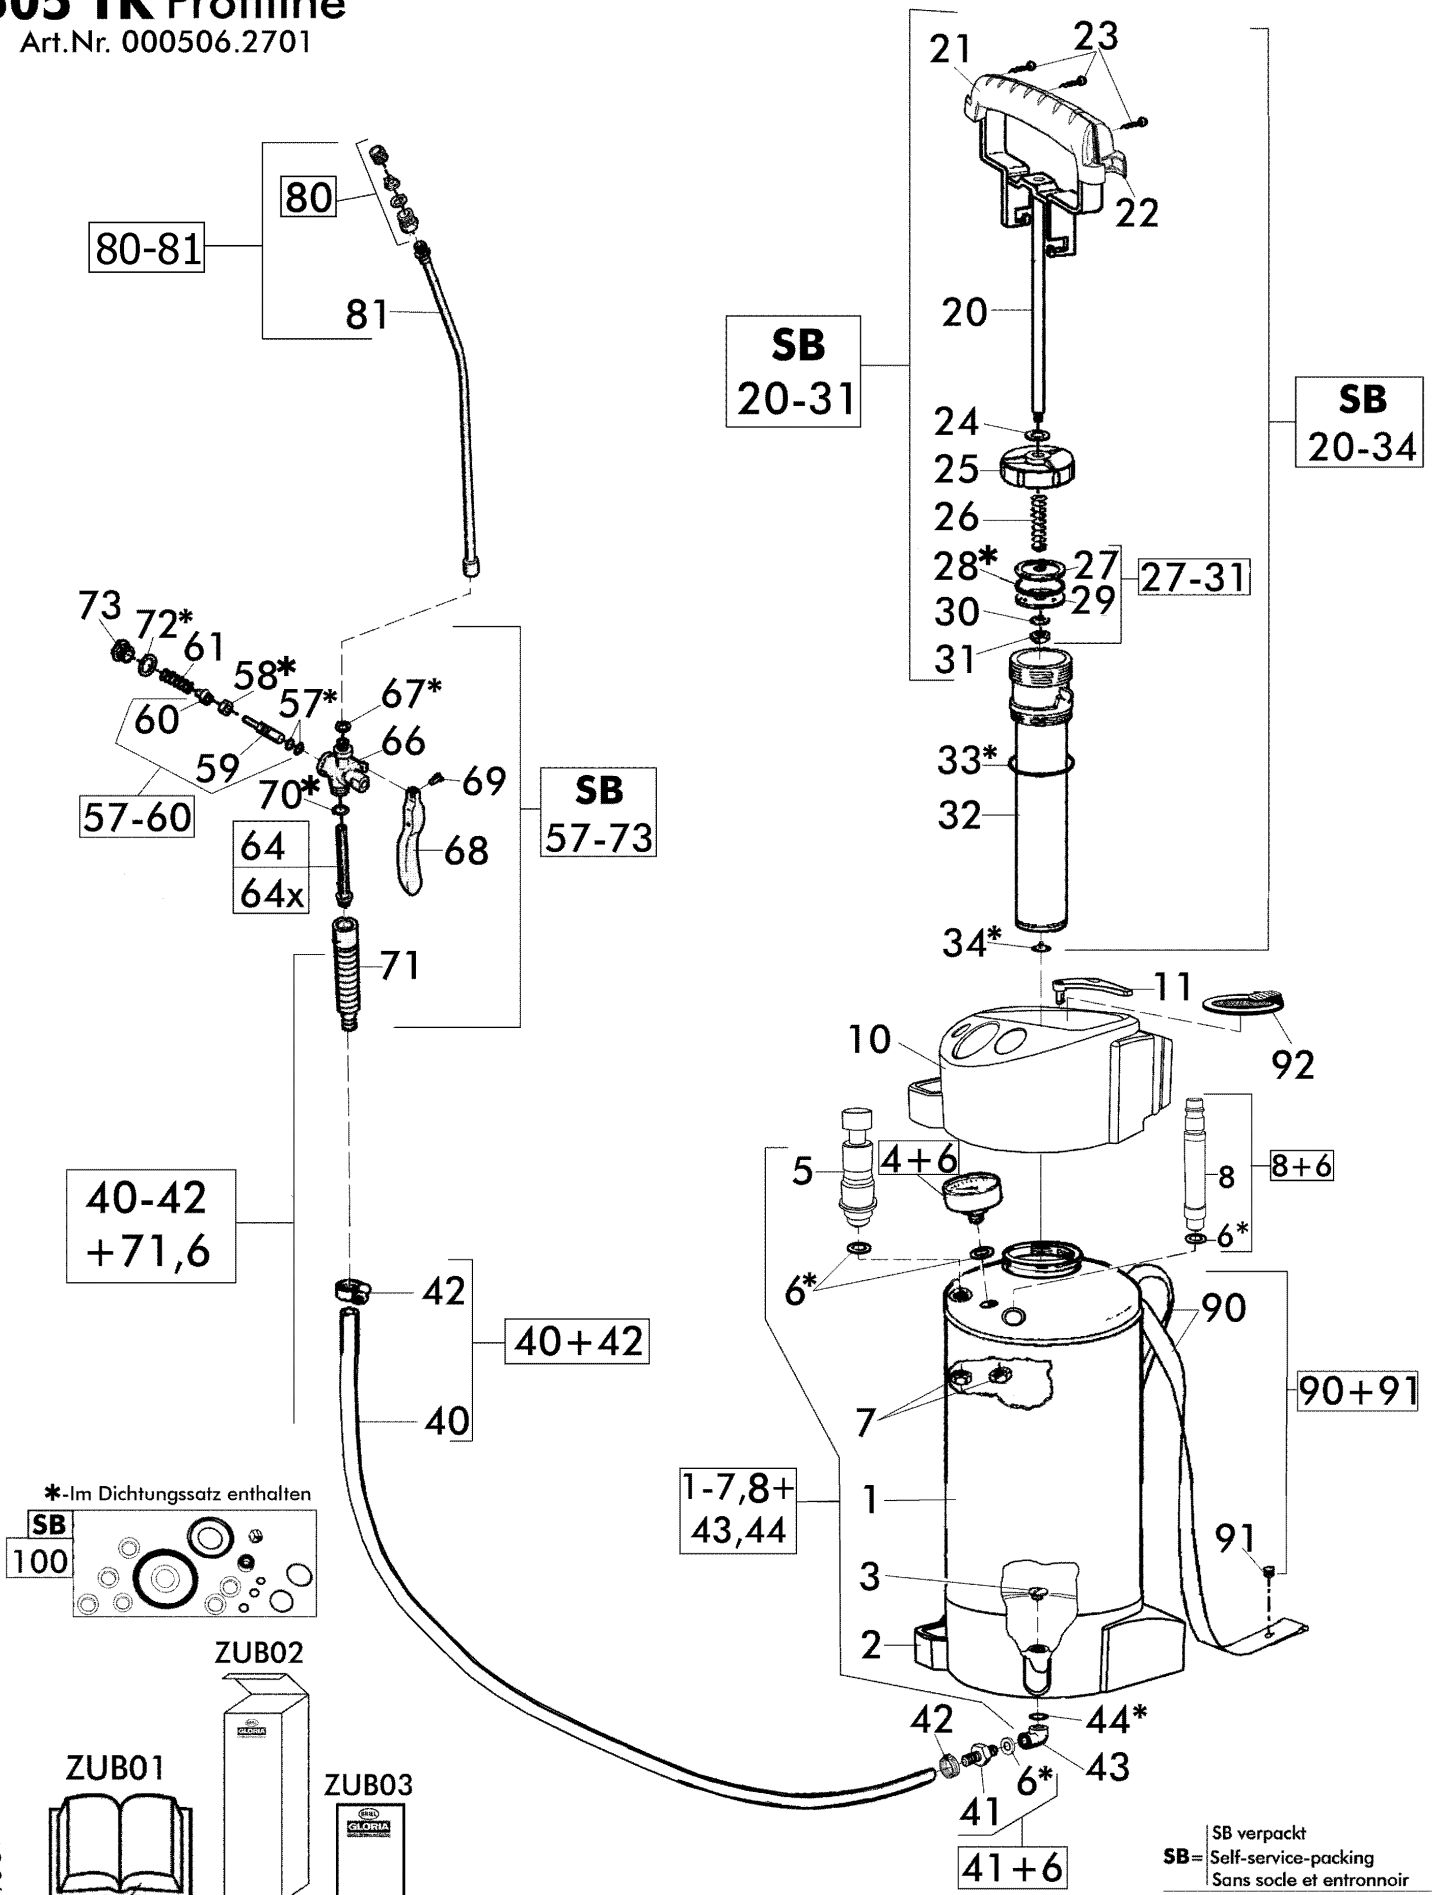

505 TK Profiline

Art.Nr. 000506.2701

2/2	Hochleistungssprühgerät, ölfest		505 TK Profiline	GLORIA®
2007	High Pressure Spray Unit, oil resistant			
Rev101001	Pulvérisateur à grand rendement, résistant à l'huile			
Bild Nr. REF.N° POS.N°	BEST.-NR. PART-NO. NO d. PIECE	BEZEICHNUNG	DESCRIPTION	Anzahl Qty. Qte.
1-7,8 +43,44	728132.0000	Behälter 5L kpl., vormontiert & bedruckt	Tank 5L assy., incl. Label	1
2	540454.0000	Fussring 5 L	Bottom ring 5L	1
3	540458.0000	Anschlussschraube	Connecting screw	1
4+6	704210.0000	Manometer kpl. mit Pos.6	Pressure gauge cpl. incl. Pos.6	1
5	727767.0000	Sicherheitsventil komplett	Safety valve cpl.	1
6	618170.0000	Dichtung 15 x 10 x 3	Seal 15x10x3	4
7	604500.0000	Sechskantmutter	Hex.hd. Nut	2
8+6	727747.0000	Kompressoranschluss kpl.	Compressor connection assy.	1
10	540453.0010	Einfülltrichter 5L, RAL9005	Filling funnel 5L, RAL9005	1
11	540457.0000	Deckel, E-Fach RAL9005	Cover RAL9005	1
20-31	728057.0000	SB Pumpengestänge komplett	SB Pump rod cpl.	1
20-34	728058.0000	SB Hochleistungspumpe kpl.	SB High performance pump cpl.	1
24	611170.0000	Dichtung	Seal	1
27-31	727330.0000	Kolbenteller komplett	Piston plate cpl.	1
28	509780.0000	O-Ring 28,15 x 3,5 VITON	O-Ring 28,15 x 3,5 VITON	1
34	540240.0000	Ventilmembrane, ölfest	Valve membrane, oil resistant	1
40-42 +6,71	728015.0000	Handgriff m. Schlauch, ölfest	Grip with hose cpl., oil resistant	1
40+42	706950.0000	SB Spritzschlauch (1,40m) <i>ölfest</i>	SB Hose (1,40) m <i>oil resistant</i>	1
40	503690.0000	Spritzschlauch 1,40m	Hose 1,40m	1
41+6	726187.0000	Schlauchverschraubung inkl. Nr.6	Hose coupling incl. Pos.6	2
42	726185.0000	Schlauchschellen	Hose clamp	2
43	538682.0000	Anschlusswinkel	Connecting angle	1
44	130300.0000	O-Ring 14x2 VITON	O-Ring 14x2 VITON	1
57-60	711790.0000	Ventilbolzen kpl.	Valve bolt cpl.	1
57-73	728077.0000	Schnellschlußventil kpl.	Trigger control valve cpl.	1
64	613320.0000	Filtersieb	Filter sieve	1
64x	724460.0000	Filtersieb Maschenweite 0,425 mm	Filter sieve 0,425 mm	1
80	000111.0000	SB Spezial-Flachstrahldüse	SB Special flat jet nozzle	1
80-81	718190.0000	Spritzrohr, kpl.mit Flachstrahldüse	Lance cpl. incl. flat nozzle	1
90+91	728012.0000	Trageriemen komplett 5L	Carrying strap set 5L	1
91	603060.0000	Trageriemenknopf	Button of carrying strap	4
92	727993.0000	Sieb RAL9005	Sieve RAL9005	1
100	728059.0000	SB Dichtungssatz für Sprühgeräte	SB Seal set for compression sprayers	1
ZUB01	976543.0000	Gebrauchsanweisung	Instruction for use	1
ZUB02	976544.0000	Karton 405 T mit Druck	Carton with printing	1
ZUB03	976559.0000	Einlegeblatt	Added note	1