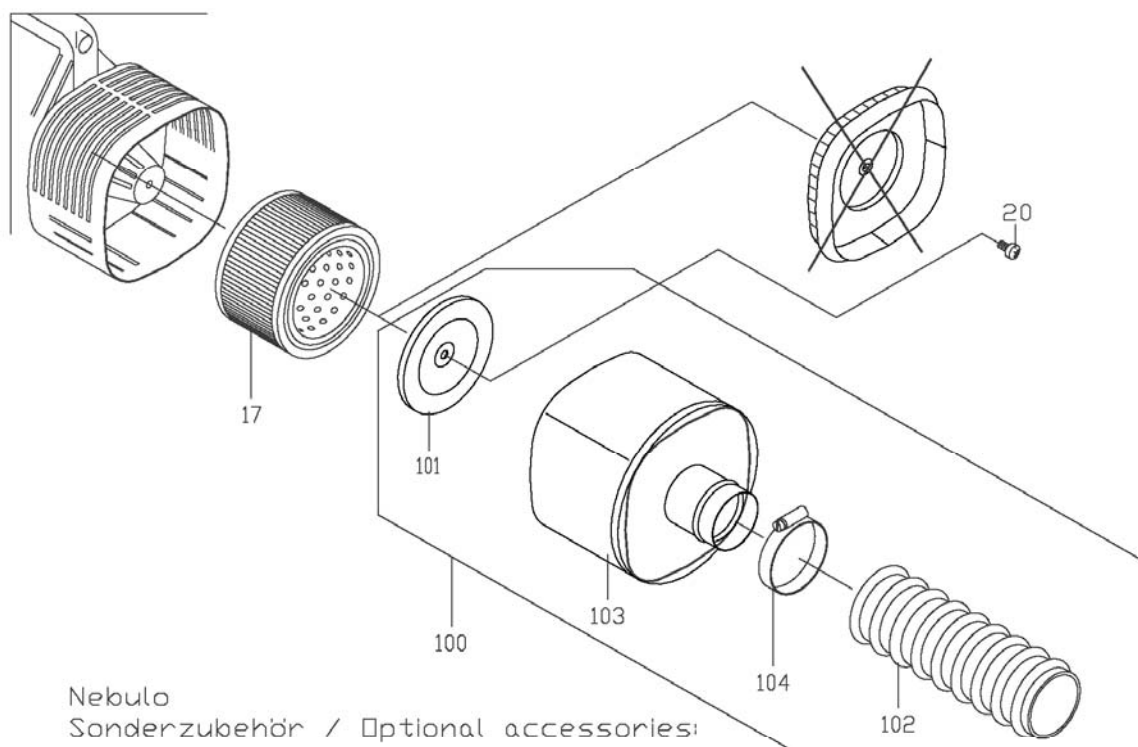

Ersatzteilliste für IGEBA – tragbares Kaltnebelgerät “NEBULO“

Spare parts list for IGEBA – portable cold fogger “NEBULO“

Bei Ersatzteilbestellungen bitte **Pos. Nr., Teilebezeichnung, Teile Nr., und Geräte Nr.** angeben !

In case of order please give **Pos.No., part name, part number and serial number !**

Pos.Nr. Pos N°	Teile-Nr./ Part-Nr.	Bezeichnung / Part name	N°
100	76-20 000.00	Teilesatz für getrennte Frischluftzuleitung kpl. (Pos.101-104) Kit for fresh air supply, cpl. (Pos.101-104)	1
101	76-20 000.01	Deckel für Luftfilter / Air filter cover	1
102	76-20 000.02	Luftschlauch / Air tube ø 50 x 2 m	
103	76-20 100.00	Übergangsstück kpl. / Adapter	1
104	96-06 000.01	Schlauchschelle / Hose clamp, ø 50